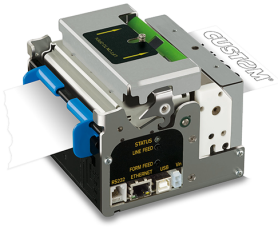

915DY020200700

PRINTER VK80 ETH USB LATERAL
CONNEC. 300

CUSTOM SPA - Via Berettine, 2 - 43010 Fontevivo PR -

IT02498250345 -

+39 0521 680111 -

+39 0521 610701 -

TI80WIO

01 2020