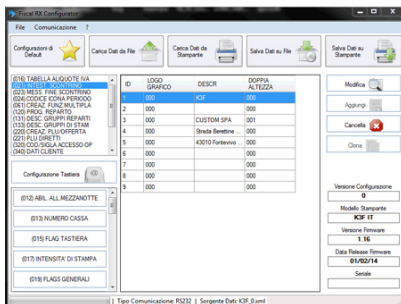

Q3X F

GDO

Wi-Fi

??

- 80mm
- 80mm
- 140mm/
- RS232+USB / USB+ WI-FI
- SD
- 1 2 USB 1 1
- /
- Windows OPOS JavaPOS POS.net

??:

Fiscal RX Configurator:
PC

??

- Wi-Fi

????

?????

100 MHz

SD Card SLC Industrial "long life" 3.000.000 (600)

K35-USB

2x20 LCD

80