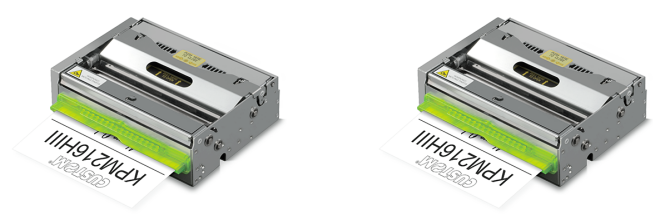

????

	200 dpi ??	300 dpi ??
	8 /	12 /
	203 dpi	300 dpi
	/ 200 /	
	PC437, PC850. PC860. PC863, PC865,	
	1D 2D	
	1 8	
	, 90°, 180°, 270°	
	210 / 216 (A4" - US)	
	58 78 / ²	
	63 85	
	180	
	CUSTOM/POS	
	RS232 + USB +	
	19 KB	
	2MB internal flash and 8MB external SPI flash	
RAM	128Kbytes	
	5 1600 x 327	5 2368 x 327
	WinXP, Vista, 7, 8, 8.1, 10; Linux; Android	
	PrinterSet, CustomPowerTool, DLL , EthLocator	
	24 Vdc ± 10%	
	2.5A (12,5%)	
	100 / 100M	
MCBF	300.000	
	0°C + 50°C	
	270 x 190 x 90	
	4.8	

??

915AS050200700
PRINTER KPM216HIII ETH USB
RS232 ESP 300

915AS050100700
PRINTER KPM216HIII ETH USB
RS232 ESP