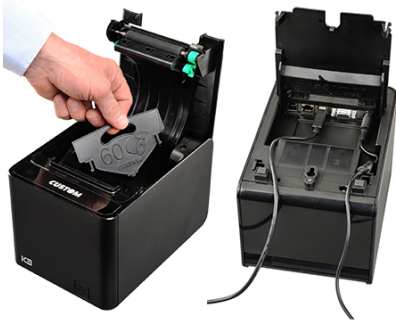

K3 F

Custom

K3 F Custom

K3 F

wi-fi)

K3 F

??

- Wi-Fi
- 400MHz
- RS232+USB+
- :280 /
- 200dpi
- 80 , 60 ()
- 55 90
- 100
- 1.000.000
- MTBF:200Km
- (QRCODE)
- ,
- DGFE SD CARD
- /
- Custom ,XON-XOFF, UAP
- ()

???

- /
- LED
-

??

- WI-FI
- KB30 USB

????

?????

100 Mhz

SD Card SLC Industrial "long life" 3.000.000 (600)

DGFE SD CARD

K35-USB

XD QD : LCD 2X20 led

80mm

280 /

RS232 USB

30

30