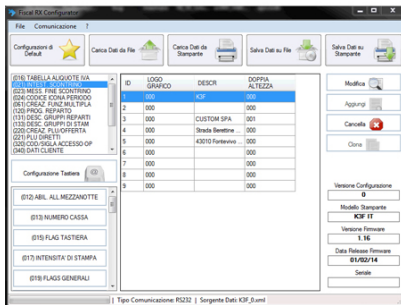

??

- Wi-Fi
- 400MHz
- RS232+USB+
- :280 /
- 200dpi
- 80 , 60 ( )
- 55 90
- 100
- 1.000.000
- MTBF:200Km
- (QRCODE)
- ,
- DGFE SD CARD
- /
- Custom ,XON-XOFF, UAP
- ( )

??: