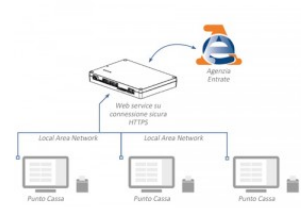

FISCAL BOX

FISCAL BOX

FISCAL BOX

FISCAL BOX

FISCAL BOX

??

FISCAL BOX??

- Freescale IMX6 ultralite @ 512MHz
- Linux @ kernel 3.14.38
- NGNX
- MySQL 5.5.41 Maria DB
- FPM PHP 5.5.21 PHP FastCGI
- I/O
- 2 IEEE 1588 WAN
- 1 RS232
- 1 USB CSV
- 1 USB
- Wi-Fi BT
- GPRS 3/4G