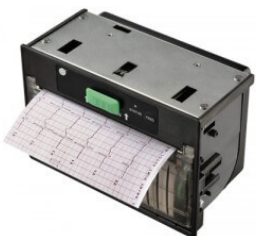

PLUS4

4"

PLUS4 - 4"- 112 .