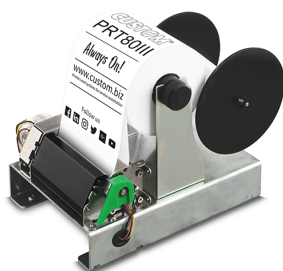

FI?? TEHNIC?

Metoda de tip?rire	Termic?, cu cap fix
Num?r de puncte	8 puncte/mm
Rezolu?ie	203 DPI
Tip?rire (mm/sec)	140mm/sec
Set de caractere	Interna?ional (implicit), Chinez, Coreean
Coduri de bar?suportate	UPCA, UPCE, EAN13, EAN8, CODE39, ITF, CODABAR, CODE93, CODE128, CODE32, PDF417, DATAMATRIX, AZTEC, QRCODE
Formatare tip?rire	În?ime ? lime de la 1 la 8, aldin, negativ, subliniat, mod de scriere
Direc?ia de tip?rire	Drept, 90°, 180°, 270°
L?imea h?rtiei	80 mm
Greutatea h?rtiei	de la 58 la 80 g/m²
Grosimea h?rtiei	de la 63 la 80 ?m
Dimensiunea rolei	Ø 100 mm max
Emula?ie	CUSTOM/POS, PRT80, CUSTOM TPT
Interfe?e	RS232 + USB
Buffer de date	16 KB
Memorie flash	Memorie intern?de 1 MB, memorie extern?de 4 MB (din care 1 MB disponibil pentru utilizator)
Memorie RAM	128Kb memorie intern?, 8MB memorie extern?
Memorie grafic?	6 sigle 608 x 215
Drivere	Win XP, Vista, 7, 8 (suport?32/64 bait), Android
Instrumente software	PrinterSet, CustomPowerTool
Alimentare cu energie	24 Vcc ± 10%
Consum mediu	1,2A (12,5% puncte activate)
MTBF	122.000 ore (panou electronic)
Durata de via?a capului de imprimare	50 Km/100M impulsuri
Temperatura de operare	+0°C - +50°C
Dimensiuni	210 (L) x 178.5 (H) x 136 (W) mm
Greutate	1,55 Kg

MODELE

915KW010100300

PRINTERS PRT80III USB RS232 AV