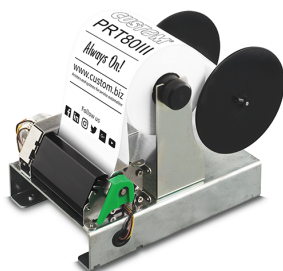

SCHEDA TECNICA

Metodo di stampa	Termica a testina fissa
Numero di dot	8 dots/mm
Risoluzione	203 dpi
Velocità di stampa (mm/sec)	140 mm/sec
Set caratteri	Internazionali (default), Cinese, Coreano
Barcode supportati	UPCA, UPCE, EAN13, EAN8, CODE39, ITF, CODABAR, CODE93, CODE128, CODE32, PDF417, DATAMATRIX, AZTEC, QRCODE
Formato di stampa	Altezza/larghezza da 1 a 8, grassetto, negativo, sottolineato, corsivo
Direzione di stampa	Dritto, 90°, 180°, 270°
Larghezza carta	80 mm
Grammatura carta	da 58 a 80 g/m²
Spessore carta	da 63 a 80 μm
Dimensioni rotolo	Ø 100 mm max
Emulazione	CUSTOM/POS, PRT80, CUSTOM TPT
Interfacce	RS232 + USB
Buffer dati	16 KB
Memoria flash	1 MB interna, 4 MB esterna (di cui 1 MB disponibile per l'utente)
Memoria RAM	128 KB interna, 8 MB esterna
Memoria grafica	6 loghi 608 x 215
Driver	Windows® (32/64 bit) – solo su richiesta WHQL e installazione silente; Android™
Tool software	PrinterSet, CustomPowerTool, Status Monitor
Alimentazione	24 Vdc $\pm$ 10%
Assorbimento medio	1.2A (12,5% dots accesi)
MTBF	122.000 ore (scheda elettronica)
Vita testina	50 Km/100M impulsi
Temperatura di funzionamento	+0°C - +50°C
Dimensioni	210(L) x 178.5(H) x 136(W) mm
Peso	1.55 Kg

MODELLI

915KW010100300

STAMPANTE PRT80III USB RS232

AV