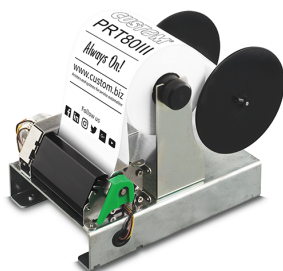

FICHA TÉCNICA

Método de impresión	Térmica con cabezal fijo
Número de dot	8 dots/mm
Resolución	203 dpi
Velocidad de impresión (mm/seg)	140 mm/sec
Set caracteres	Internacionales (por defecto), Chino, Coreano
Códigos de barras soportados	UPCA, UPCE, EAN13, EAN8, CODE39, ITF, CODABAR, CODE93, CODE128, CODE32, PDF417, DATAMATRIX, AZTEC, QRCODE
Formato de impresión	Altura/ancho de 1 a 8, negrita, invertido, subrayado, cursiva
Dirección de impresión	Derecho, 90°, 180°, 270°
Ancho del papel:	80 mm
Gramaje del papel	de 58 a 80 g/m²
Espesor del papel	de 63 a 80 ~~µ~~m
Dimensiones del rollo	Ø 100 mm max
Emulación	CUSTOM/POS, PRT80, CUSTOM TPT
Interfaces	RS232 + USB
Buffer datos	16 KB
Memoria flash	1MB interna, 4MB externa
Memoria RAM	128Kb interna, 8MB externa
Memoria gráfica	6 logos de 608 x 215
Driver	Windows® (32/64 bit) – solo bajo pedido WHQL e instalación silenciosa; Android™
Tool software	PrinterSet, CustomPowerTool, Status Monitor
Alimentación	24 Vdc ± 10%
Absorción medio	1.2A (12,5% dots encendidos)
MTBF	122.000 horas (Tarjeta electrónica)
Vida cabezal	50 Km/100M impulsos
Temperatura de funcionamiento	+0°C - +50°C
Dimensiones	210(L) x 178.5(H) x 136(W) mm
Peso	1.55 Kg

MODELOS

915KW010100300

PRINTERS PRT80III USB RS232 AV